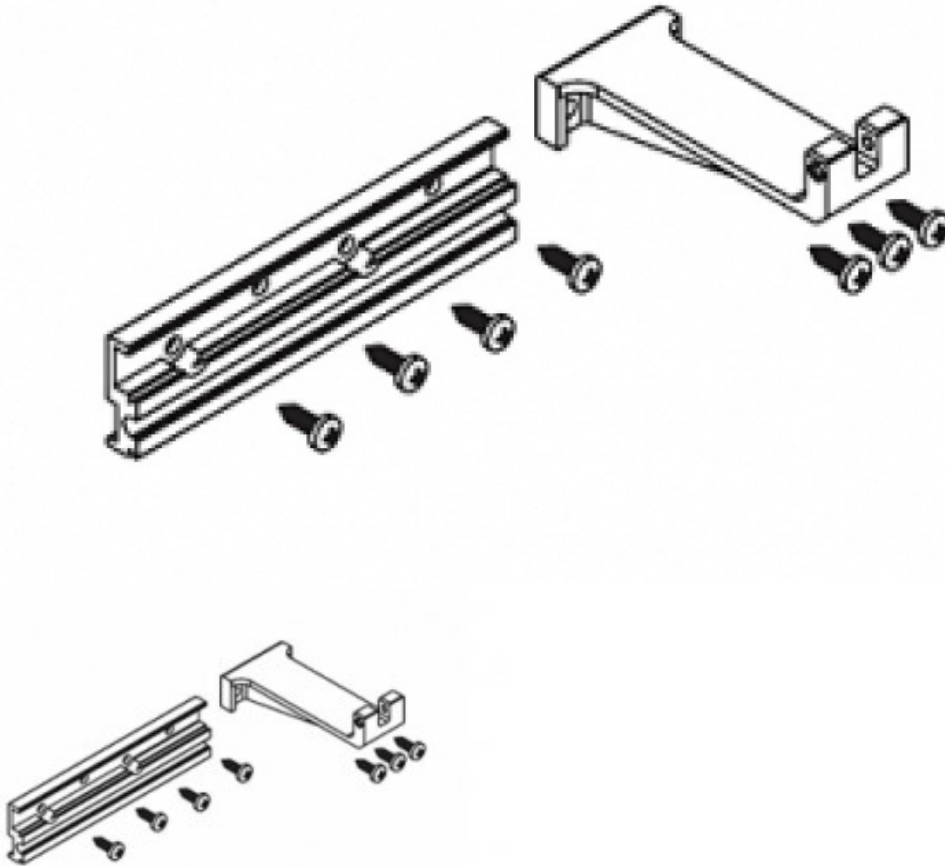

ТК Сервис Плюс

г.Набережные Челны ул.
Промышленная, д.50, офис 107
Тел.: +7-917-269-35-51 (8552) 37 22
02
E-mail: info@tcsp-shop.ru
Http//: www.tcsp-shop.ru

КРЕПЛЕНИЕ VARIA ОТКРЫВАНИЕ ВНУТРЬ

КРЕПЛЕНИЕ VARIA ОТКРЫВАНИЕ ВНУТРЬ

Цейфируб Пока без рейтинга

[Задать вопрос по товару](#)

Описание крепления электропривода Varia (Apricolor Varia) для верхнеподвесных окон и фрамуг. Петли окна расположены сверху, открывание наружу. Опция распространяется только на приводы Varia и Varia T с напряжением питания 230в.