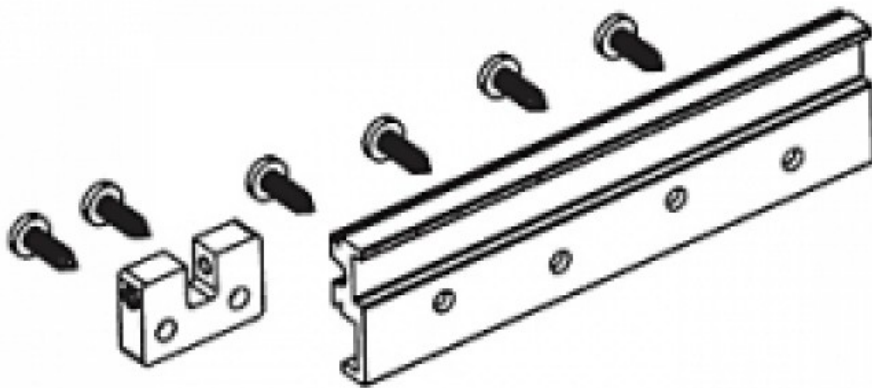

ТК Сервис Плюс

г.Набережные Челны ул.
Промышленная, д.50, офис 107
Тел.: +7-917-269-35-51 (8552) 37 22
02
E-mail: info@tcsp-shop.ru
Http://: www.tcsp-shop.ru

КРЕПЛЕНИЕ VARIA ОТКРЫВАНИЕ НАРУЖУ

КРЕПЛЕНИЕ VARIA ОТКРЫВАНИЕ НАРУЖУ

Цей вируб Пока без рейтинга

[Задать вопрос по товару](#)

Описание крепления электропривода Varia (Apricolor Varia) для верхнеподвесных окон и фрамуг. Петли окна расположены сверху, открывание наружу. Опция распространяется только на приводы Varia и Varia T с напряжением питания 230в.