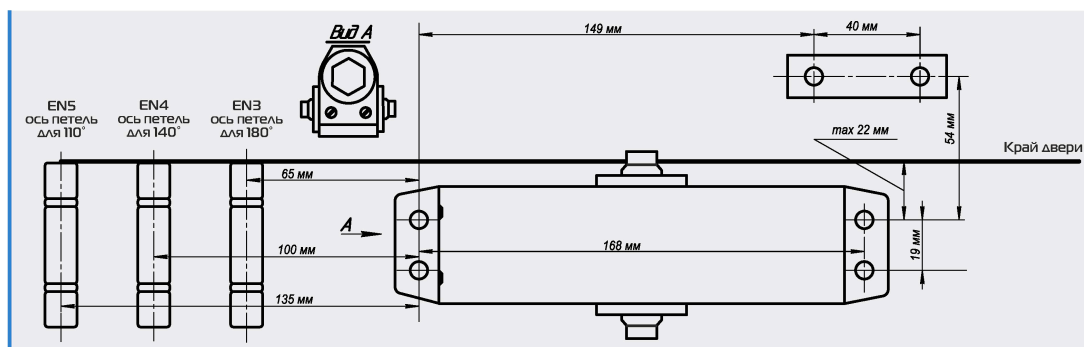

Шаблон для установки доводчика NOTEDO DC-100

Стандартная установка

Данный вид установки является наиболее предпочтительным.

При стандартной установке дверной доводчик располагается на дверном полотне, рычаг крепится на дверную коробку.