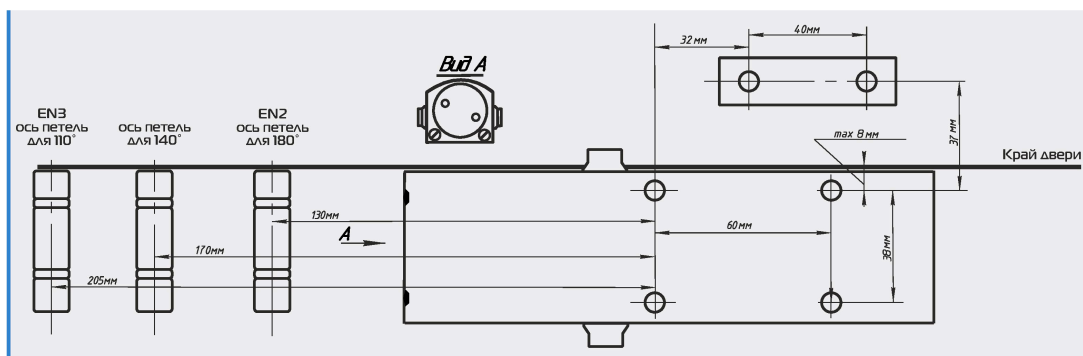

TK Сервис Плюс

г.Набережные Челны ул.
Промышленная, д.50, офис 107
Тел.: +7-917-269-35-51 (8552) 37 22
02
E-mail: info@tcsp-shop.ru
Http://: www.tcsp-shop.ru

Шаблон для установки доводчика NOTEDO DC-075

Стандартная установка

Данный вид установки является наиболее предпочтительным.

При стандартной установке дверной доводчик располагается на дверном полотне, рычаг крепится на дверную коробку.

Другие виды установки

Монтажные шаблоны и информацию о верхней и параллельной видах установки Вы сможете найти в инструкции, входящей в комплект поставки каждого дверного доводчика NOTEDO.

Правила монтажа, регулировки и эксплуатации

Монтаж доводчика должен производиться строго по инструкции, входящей в комплект поставки каждого доводчика NOTEDO. После монтажа соблюдайте правила регулировки и эксплуатации дверного доводчика.