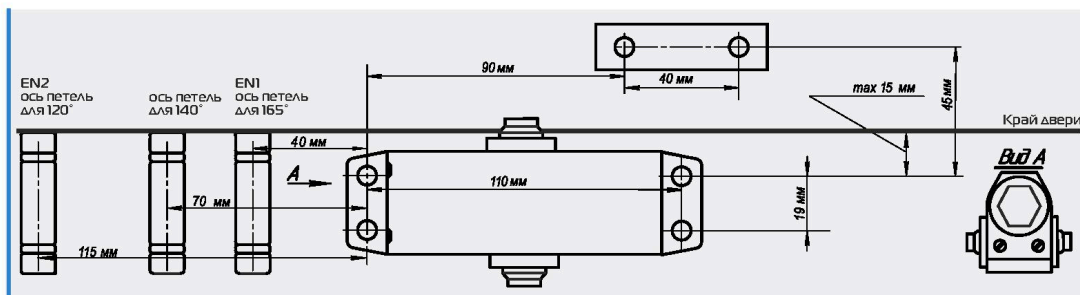

TK Сервис Плюс

г.Набережные Челны ул.
Промышленная, д.50, офис 107
Тел.: +7-917-269-35-51 (8552) 37 22
02
E-mail: info@tcsp-shop.ru
Http://: www.tcsp-shop.ru

Шаблон для установки доводчика NOTEDO DC-030

Стандартная установка

Данный вид установки является наиболее предпочтительным.

При стандартной установке дверной доводчик располагается на дверном полотне, рычаг крепится на дверную коробку.

Другие виды установки

Монтажные шаблоны и информацию о верхней и параллельной видах установки вы сможете найти в инструкции, входящей в комплект поставки каждого дверного доводчика NOTEDO.

Правила монтажа, регулировки и эксплуатации

Монтаж доводчика должен производиться строго по инструкции, входящей в комплект поставки каждого доводчика NOTEDO. После монтажа соблюдайте правила регулировки и эксплуатации дверного доводчика.