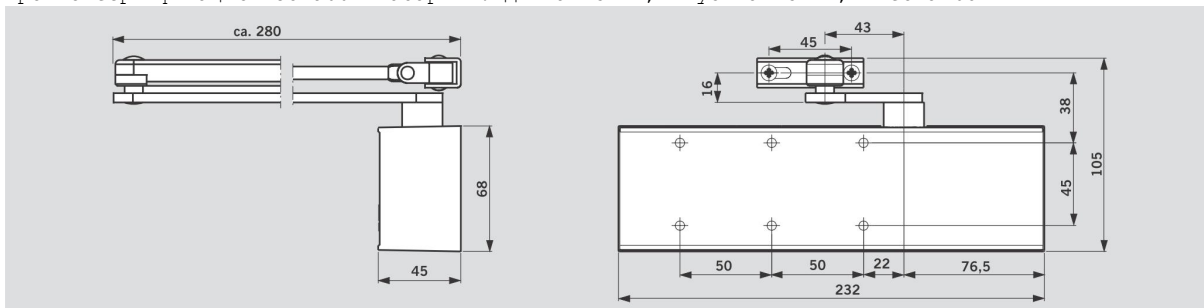

[Задать вопрос по товару](#)

Описание

- [ОПИСАНИЕ](#)
- [СХЕМА TS71](#)
- [НАСТРОЙКИ](#)

TS 71 – это дверной доводчик DORMA, великолепно завершающий серию ClassicLine. Простота и скорость наладки, а также то, что усилие пружины может быть легко адаптировано под размер двери, и конкурентоспособная цена должны сделать TS 71 идеальным вариантом для вашей области применения. Особенности Недорогое решение для стандартных дверей Усилие закрывания EN3/4 Ширина дверей до 1100 мм Масса дверей до 110 кг Для противопожарных дверей Скорость закрывания и дохлоп регулируются двумя независимыми клапанами в диапазонах 180° – 15° и 15° – 0° Функция дохлопа рычагом Для одностворчатых и двустворчатых дверей Простая и быстрая установка Изделие прошло сертификацию ISO 9001 Габариты: Длина 232мм, Глубина 45 мм, Высота 68 мм